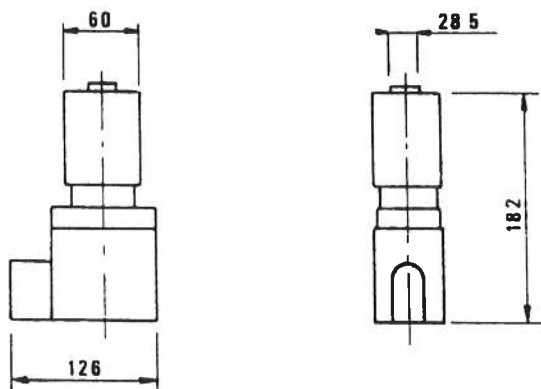

SPECIFICATIONS

Surface d'impression :	25 x 50 mm ou 40 x 50 mm
Cadence d'impression :	Jusqu'à 1000 coups/minute
Poids :	2 Kg
Temporisation de l'impression :	Réglable de 0 à 1 seconde
Vérin :	Diamètre 40 mm, avec chemise en inox et joints auto-lubrifiés au carbone
Alimentation pneumatique :	4 à 7 bars
Alimentation électrique :	220 volts AC, 50 Hz
Sécurité :	Porte d'accès au support caractères

Autres produits :

Codeurs :	PRINTMASTER	25 x 50 mm ou 40 x 50 mm
	SPRINT	25 x 50 mm
	SPRINT MAJOR	100 x 50 mm
	5000 SP	100 x 150 mm

Machines : Bobine à bobine,
repiquage d'étuis, etc

Divers : Rubans, caractères,
clichés.

Open Date Equipment Ltd.
Point Pleasant
Putney Bridge Road
London SW18 1TU. U.K.
Tel: +44(0)20.8870.4212
Fax: +44(0)20.8877.1161
Web site: www.opendate.co.uk

Open Date Systems, Inc.
Springfield Road, PO Box 538
Georges Mills, NH 03751-0538
U.S.A.
Tel: +(1) 603.763.3444
Fax: +(1) 603.763.4222
Toll free: 877-OPENDATE
Web site: www.OpenDate.com

Open Date France
Z.I. D'Attichy
60350 Attichy
France
Tel: +33.(0)344.42.94.43
Fax: +33.(0)344.42.17.17

Open Date GmbH
Schräggasse 14
97264 Helmstadt
Germany
Tel: +49(0)9369.990026
Fax: +49(0)9369.990036
Web site: www.opendate.de